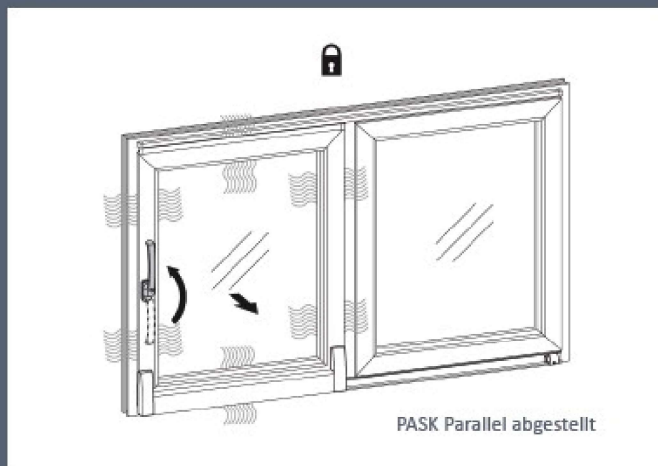

activPilot Comfort PAD

Neue Öffnungszeiten für
ihre Fenster: clever lüften,
wann immer Sie wollen.

Räume lüften bei Wind und Wetter? Bei geöffnetem Fenster das Haus verlassen? Ganz schön riskant - bisher jedenfalls. Der neuartige Fensterbeschlag activPilot Comfort PAD sorgt jetzt für ein neues Wohn-Befinden. Denn mit dieser Winkhaus Innovation geht das Lüften in eine neue Dimension. Es lässt sich nicht nur drehen, sondern zusätzlich mit einem schmalen umlaufenden Lüftungsspalt parallel abstellen. Frische Luft? Aber sicher! Kippen oder weit öffnen sind die Alternativen bei einem Fenster mit herkömmlichen Dreh-Kipp-Beschlag.

Mit dem activPilot Comfort brechen frische Zeiten an: Mit der Parallelabstellung sorgen sie für sanfte und komfortable Frischluftzufuhr. Zwischen Rahmen und Fensterflügel entsteht ein bis zu 6 mm schmaler umlaufender Spalt. Frische Luft kann hinein, Schlagregen und raues Klima bleiben draußen. Auch ungebetene Gäste halten sie fern. Denn activPilot Comfort PAD bietet sogar in der Parallelabstellung eine erhöhte Einbruchhemmung. Erleben Sie die neue Komfortklasse. Zugluft und schlagende Fenster gehören ab sofort der Vergangenheit an.