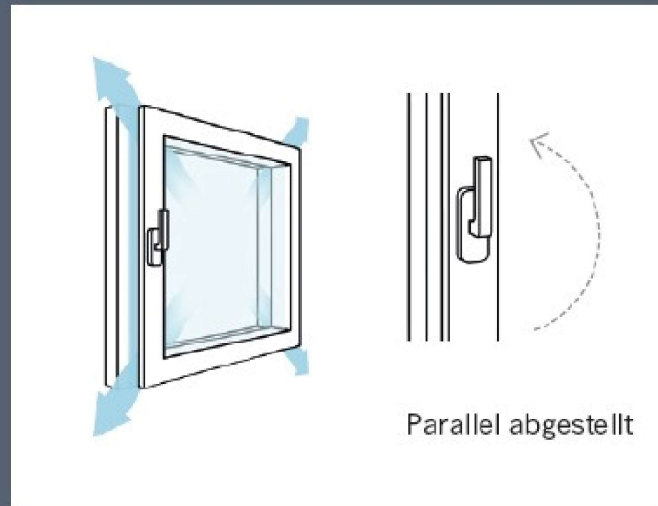

activPilot Comfort PAD

Neue Öffnungszeiten für
ihre Fenster: clever lüften,
wann immer Sie wollen.

Räume lüften bei Wind und Wetter? Bei geöffnetem Fenster das Haus verlassen? Ganz schön riskant - bisher jedenfalls. Der neuartige Fensterbeschlag activPilot Comfort PAD sorgt jetzt für ein neues Wohn-Befinden. Denn mit dieser Winkhaus Innovation geht das Lüften in eine neue Dimension. Es lässt sich nicht nur drehen, sondern zusätzlich mit einem schmalen umlaufenden Lüftungsspalt parallel abstellen. Frische Luft? Aber sicher! Kippen oder weit öffnen sind die Alternativen bei einem Fenster mit herkömmlichen Dreh-Kipp-Beschlag.

Mit dem activPilot Comfort brechen frische Zeiten an: Mit der Parallelabstellung sorgen sie für sanfte und komfortable Frischluftzufuhr. Zwischen Rahmen und Fensterflügel entsteht ein bis zu 6 mm schmaler umlaufender Spalt. Frische Luft kann hinein, Schlagregen und raues Klima bleiben draußen. Auch ungebetene Gäste halten sie fern. Denn activPilot Comfort PAD bietet sogar in der Parallelabstellung eine erhöhte Einbruchhemmung. Erleben Sie die neue Komfortklasse. Zugluft und schlagende Fenster gehören ab sofort der Vergangenheit an.